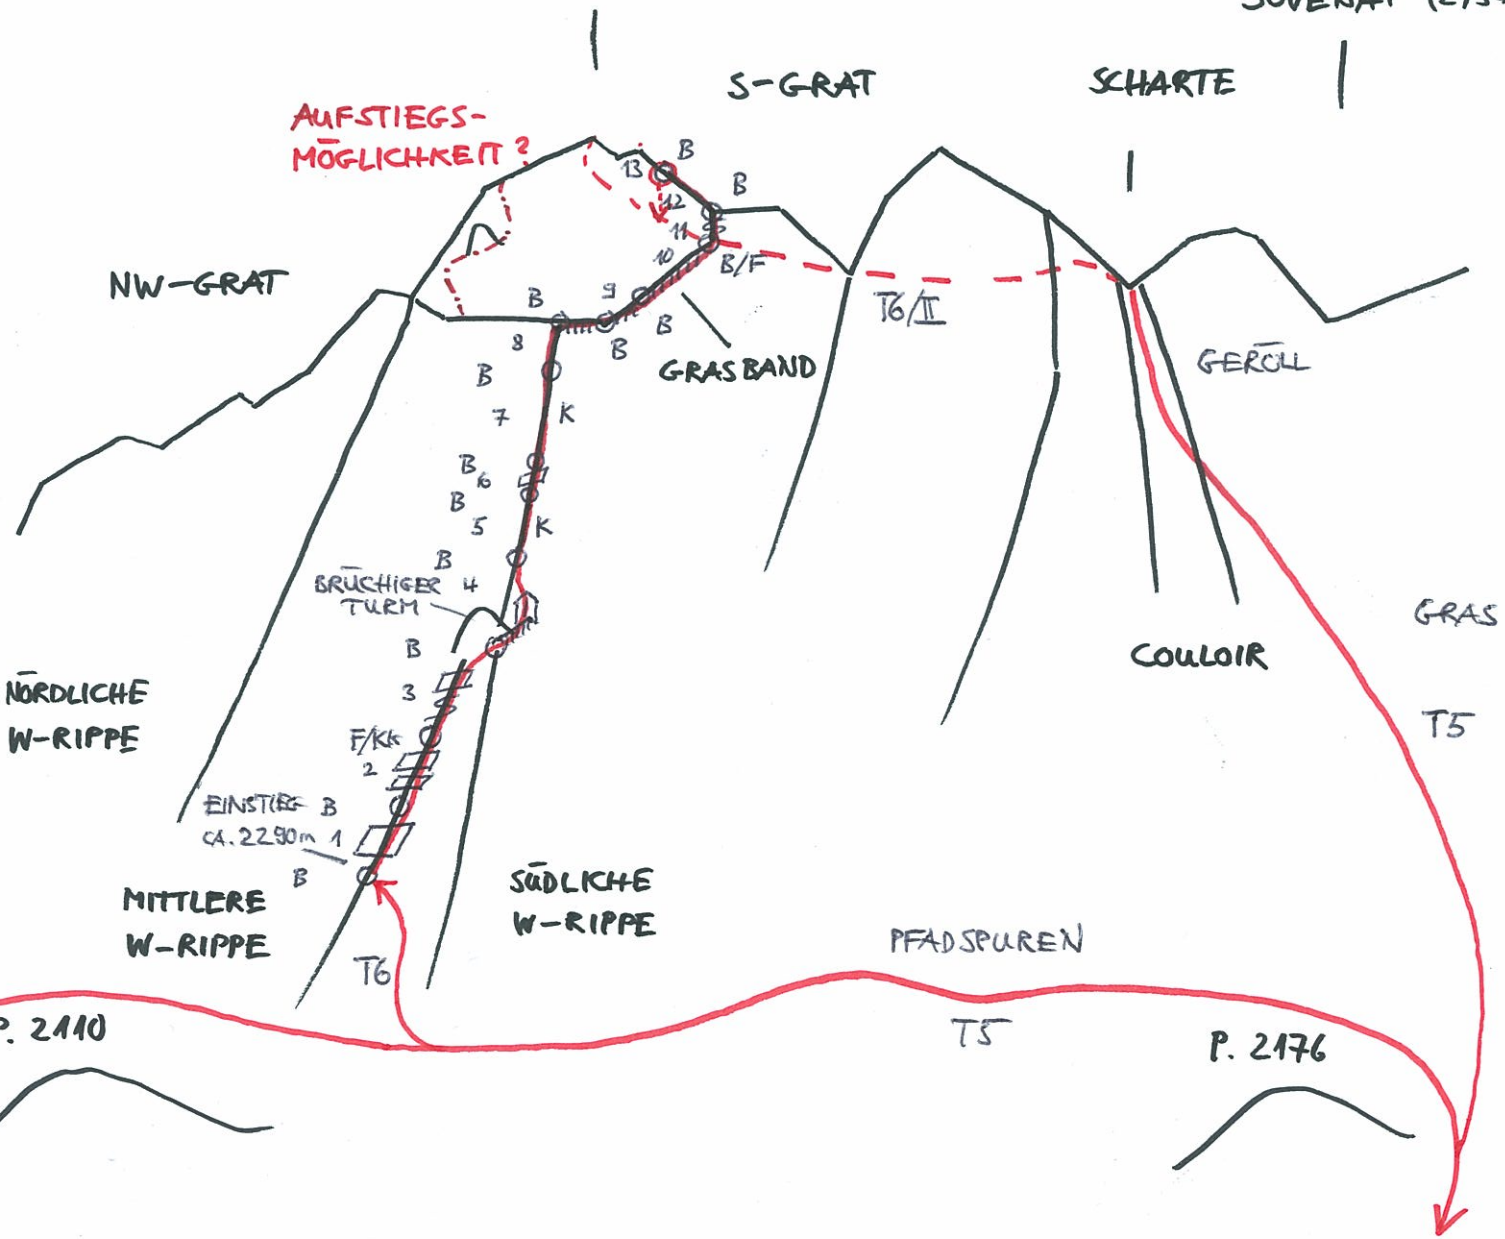

ROSSO: SPERONE MEDIO OVEST

ALPI TICINESI, VAL BAYONA, GRUPPO PIZZO
CASTELLO, LK 1271 BASODINO

ROSSO (2604m)

BOCCHETTA DI SOVENAT (2434m)

13.SL	?	?
12.SL	45m	4a
11.SL	5m	4b
10.SL	50m	T6+/3b
9.SL	25m	T6
8.SL	10m	3a
7.SL	50m	I-II
6.SL	7m	3a
5.SL	50m	I-II
4.SL	45m	5a
3.SL	45m	4b
2.SL	45m	5b
1.SL	45m	4a

B: BLOC
F: FRIEND
K: KANTE
KE: KEIL

NACH ALPE FOIOI

ANSICHT VON SW

NACH CORTE DI CIMA